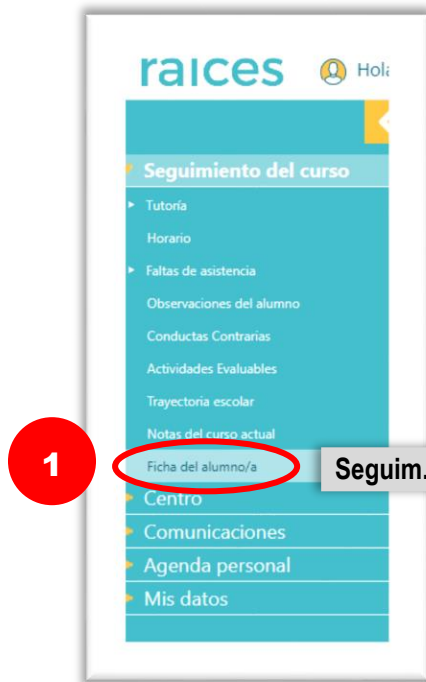

# 1. ACCESO DESDE DIRECCIÓN WEB: <https://raices.madrid.org>

2

Seguim. del curso / Ficha del alumno

3

Seleccionar archivo